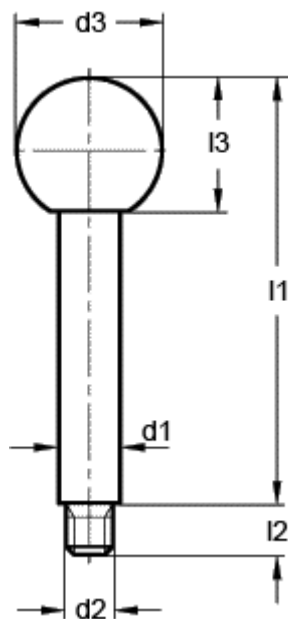

Varenummer: 20141134

Beskrivelse: E+G Grebstang GN 310-16-200-A

Mål

d1 = 16
d2 = M14
d3 = 40
l1 = 200
l2 = 18
l3 = 37.0